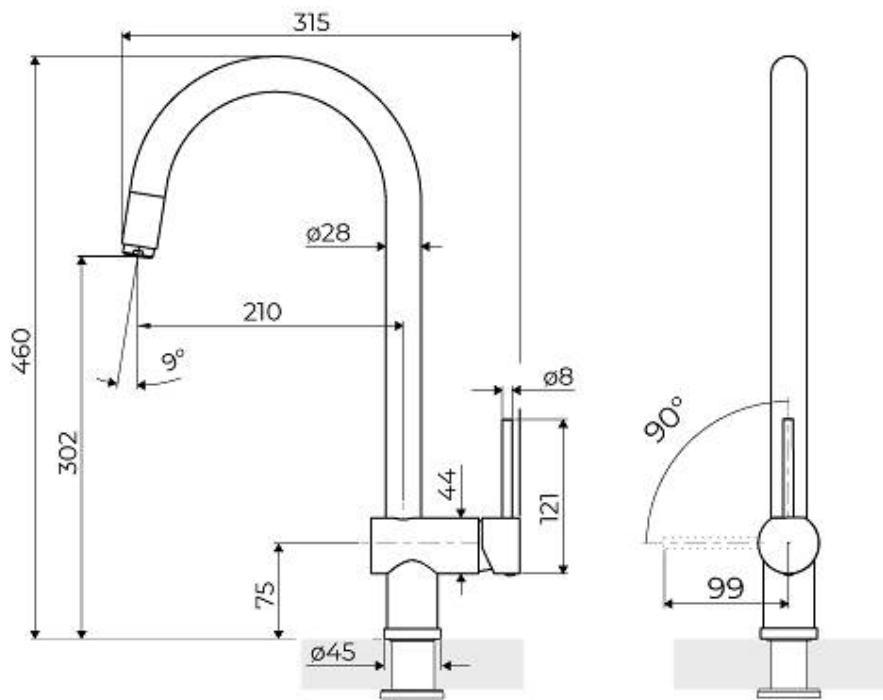

Laiton

Textures

Satiné

Angle de rotation 140°

Base d'appui ø45mm

Cartouche À disques céramiques

Trou mitigeur ø35 mm

Épaisseur maximale du top 55mm

DESSINS TECHNIQUES

GALERIE